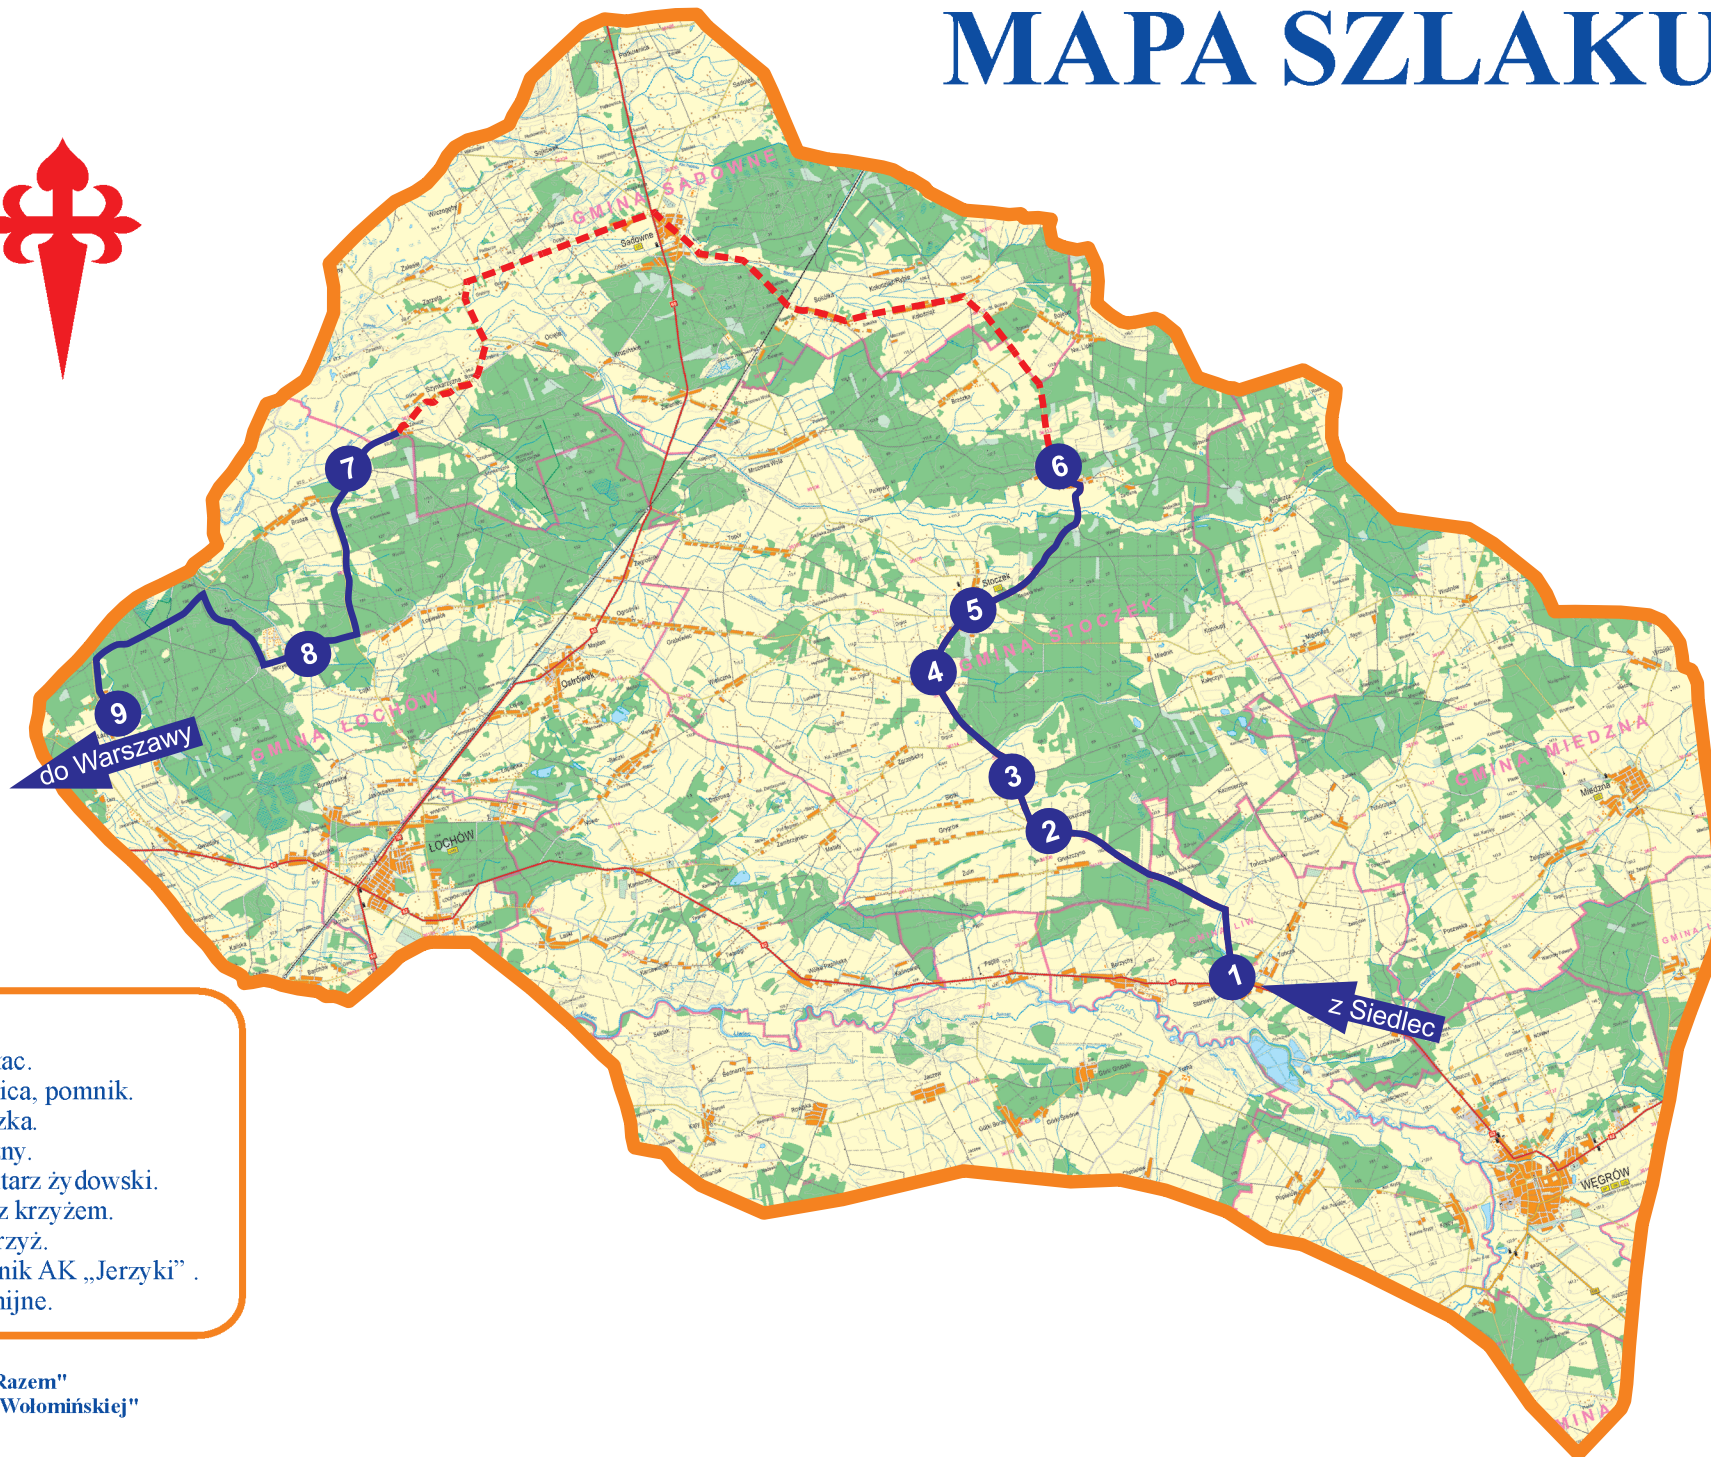

# MAPA SZLAKU

## Legenda:

1. Starawieś kościół i pałac.
2. Huta Gruszczyno kaplica, pomnik.
3. Majdan krzyż i kapliczka.
4. Drgicz krzyż przydrożny.
5. Stoczek kościół, cmentarz żydowski.
6. Stare Lipki kapliczka z krzyżem.
7. Brzuza pomnik AK, krzyż.
8. Jerzyska kościół, pomnik AK „Jerzyki” .
9. Nadkole ośrodki kolonijne.